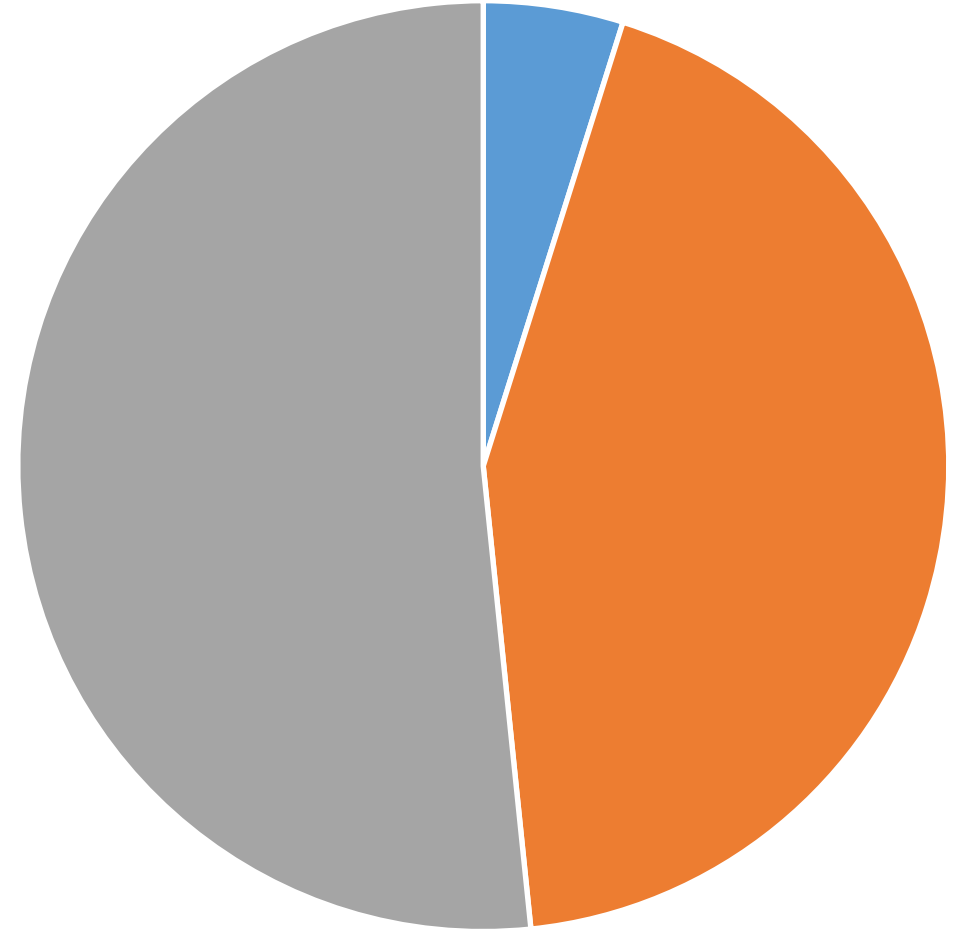

PROGRAM BİLGİLERİ

• 663.....% 100

• **Önlisans**

• 55.....%8

• **Lisans**

• 137.....%20

• **Lisansüstü**

• 479 .....%72

■ Önlisans ■ Lisans ■ Lisansüstü

PROGRAM BİLGİLERİ

Doluluk

Genel : %85

Önlisans: %94

Lisans : %92

Lisansüstü: %82

Başkent Meslek Yüksekokulu	1	0,15
Beden Eğitimi ve Spor Yüksekokulu	9	1,36
Beypazarı Meslek Yüksekokulu	7	1,06
Biyoteknoloji Enstitüsü	2	0,30
Devlet Konservatuvarı	8	1,21
Dil ve Tarih - Coğrafya Fakültesi	41	6,18
Diş Hekimliği Fakültesi	1	0,15
Eczacılık Fakültesi	2	0,30
Eğitim Bilimleri Enstitüsü	34	5,13
Eğitim Bilimleri Fakültesi	7	1,06
Elmadağ Meslek Yüksekokulu	7	1,06
Fen Bilimleri Enstitüsü	51	7,69
Fen Fakültesi	10	1,51
GAMA Meslek Yüksekokulu	2	0,30
Güzel Sanatlar Fakültesi	1	0,15
Haymana Meslek Yüksekokulu	3	0,45
Hukuk Fakültesi	1	0,15
Hukuk Fakültesi Adalet Meslek Yüksekokulu	2	0,30
İlahiyat Fakültesi	10	1,51
İletişim Fakültesi	5	0,75
Kalecik Meslek Yüksekokulu	4	0,60
Mühendislik Fakültesi	17	2,56
Nallıhan Meslek Yüksekokulu	2	0,30
Nükleer Bilimler Enstitüsü	4	0,60
Sağlık Bilimleri Enstitüsü	170	25,64
Sağlık Bilimleri Fakültesi	8	1,21
Sağlık Hizmetleri Meslek Yüksekokulu	10	1,51
Siyasal Bilgiler Fakültesi	6	0,90
Sosyal Bilimler Enstitüsü	216	32,58
Spor Bilimleri Fakültesi	3	0,45
Tıp Fakültesi	1	0,15
Türk İnkılâp Tarihi Enstitüsü	2	0,30
Uygulamalı Bilimler Fakültesi	1	0,15
Veteriner Fakültesi	2	0,30